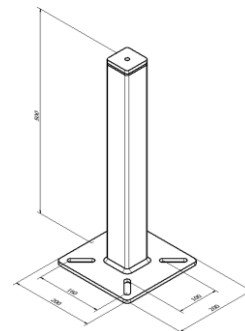

Fissaggio

Dimensioni

Fissaggio con 4 tasselli chimici.  
Paletti disponibili in altezza 500mm.  
Fabbricazione su misura per dimensioni diverse

Palo estremità      Palo intermedio

Accessori

Opzione