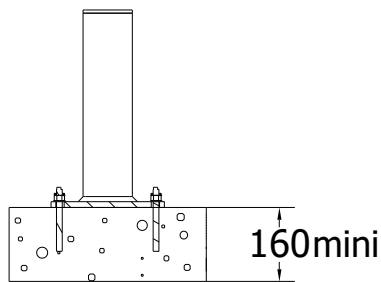

Fissaggio

Dimensioni

Fissaggio con 4 tasselli chimici.  
Paletti disponibili in altezza 500mm.  
Fabbricazione su misura per dimensioni diverse

Palo estremità      Palo intermedio

Accessori

Opzione