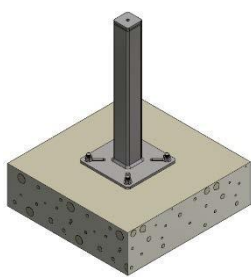

Fissaggio

Dimensioni

Fissaggio con 4 tasselli chimici.  
Paletti disponibili in altezza 500mm.  
Fabbricazione su misura per dimensioni diverse

Palo estremità      Palo intermedio

Accessori

Opzione