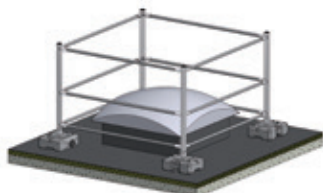

## Dimensiones

Kit estándar  
(Dimensiones max. claraboya  
1200x1200mm)

Kit claraboya practicable  
(Dimensiones max. claraboya  
1200x1200mm)

Kit claraboya practicable con puerta  
(Dimensiones max. claraboya  
1200x1200mm)

Kit talla grande  
(Dimensiones max. claraboya  
1200x2500mm)

## Rejas anticáida

Reja anticáidas en aluminio a  
fijar en el borde de la claraboya  
Dimensiones reja min. : 500 x 750 mm  
Dimensiones reja max. : 1000 x 2000 mm

Ejemplo de aplicación para  
claraboya practicable