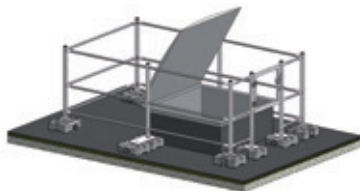

## Dimensiones

Kit estándar  
(Dimensiones max. claraboya  
1200x1200mm)

Kit claraboya practicable  
(Dimensiones max. claraboya  
1200x1200mm)

Kit claraboya practicable con puerta  
(Dimensiones max. claraboya  
1200x1200mm)

Kit talla grande  
(Dimensiones max. claraboya  
1200x2500mm)

## Rejas anticáida

Reja anticáidas en aluminio a  
fijar en el borde de la claraboya  
Dimensiones reja min. : 500 x 750 mm  
Dimensiones reja max. : 1000 x 2000 mm

Ejemplo de aplicación para  
claraboya practicable