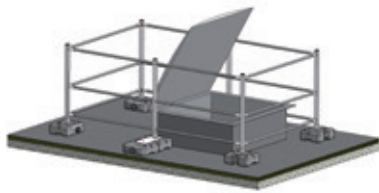

## Dimensiones

Kit estándar  
(Dimensiones max. claraboya  
1200x1200mm)

Kit claraboya practicable  
(Dimensiones max. claraboya  
1200x1200mm)

Kit claraboya practicable con puerta  
(Dimensiones max. claraboya  
1200x1200mm)

Kit talla grande  
(Dimensiones max. claraboya  
1200x2500mm)

## Rejas anticáida

Reja anticáidas en aluminio a  
fijar en el borde de la claraboya  
Dimensiones reja min. : 500 x 750 mm  
Dimensiones reja max. : 1000 x 2000 mm

Ejemplo de aplicación para  
claraboya practicable