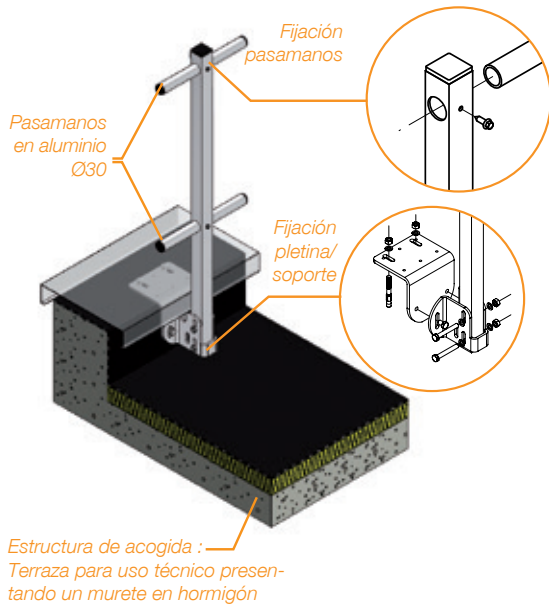

BARANDILLA FIJACIÓN BAJO ALBARDILLA en aluminio Soporte acero galvanizado

BARANDILLA FIJACIÓN BAJO ALBARDILLA en aluminio Soporte aluminio

Accesorios

Pasamanos en aluminio
(L = 3000mm)

Tapa de acabado en polietileno

Manguito en aluminio para junta de dilatación

Manguito de ángulo variable en polietileno

Manguito de unión del pasamanos en aluminio

Rodapié en aluminio (L=3000mm)

Versiónes disponibles

	Barandilla sobre murete en aluminio Soporte acero galvanizado	Barandilla sobre murete en aluminio Soporte aluminio
Soporte recto	✓	✓
Soporte inclinado	✓ <i>ver esquema 1</i>	✓ <i>ver esquema 2</i>
Termolacado	✓	✓
Anodizado	✗	✓
Abatible	✗	✓