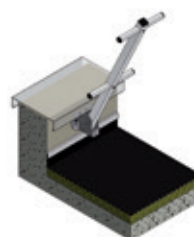

BARANDILLA FIJACIÓN BAJO ALBARDILLA en aluminio Soporte acero galvanizado

BARANDILLA FIJACIÓN BAJO ALBARDILLA en aluminio Soporte aluminio

Accesorios

Pasamanos en aluminio
(L = 3000mm)

Tapa de acabado en polietileno

Manguito en aluminio para junta de dilatación

Manguito de ángulo variable en polietileno

Manguito de unión del pasamanos en aluminio

Rodapié en aluminio (L=3000mm)

Versiónes disponibles

	Barandilla sobre murete en aluminio Soporte acero galvanizado	Barandilla sobre murete en aluminio Soporte aluminio
Soporte recto	✓	✓
Soporte inclinado	✓ <i>ver esquema 1</i>	✓ <i>ver esquema 2</i>
Termolacado	✓	✓
Anodizado	✗	✓
Abatible	✗	✓

Esquema 1

Esquema 2