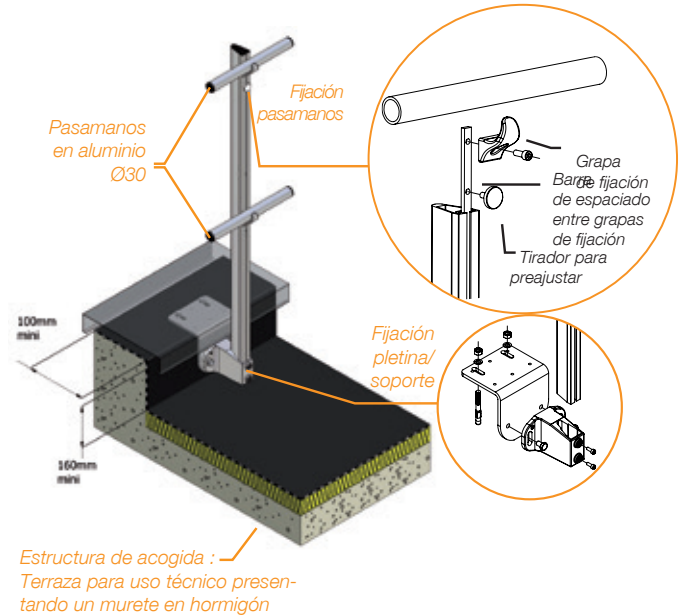

BARANDILLA FIJACIÓN BAJO ALBARDILLA en aluminio Soporte acero galvanizado

BARANDILLA FIJACIÓN BAJO ALBARDILLA en aluminio Soporte aluminio

Accesorios

Pasamanos en aluminio
(L = 3000mm)

Tapa de acabado en polietileno

Manguito en aluminio para junta de dilatación

Manguito de ángulo variable en polietileno

Manguito de unión del pasamanos en aluminio

Rodapié en aluminio (L=3000mm)

Versiónes disponibles

	Barandilla sobre murete en aluminio Soporte acero galvanizado	Barandilla sobre murete en aluminio Soporte aluminio
Soporte recto	✓	✓
Soporte inclinado	✓ <i>ver esquema 1</i>	✓ <i>ver esquema 2</i>
Termolacado	✓	✓
Anodizado	✗	✓
Abatible	✗	✓

Esquema 1

Esquema 2