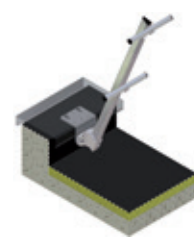

BARANDILLA FIJACIÓN BAJO ALBARDILLA en aluminio Soporte acero galvanizado

BARANDILLA FIJACIÓN BAJO ALBARDILLA en aluminio Soporte aluminio

Accesorios

Pasamanos en aluminio
(L = 3000mm)

Tapa de acabado en polietileno

Manguito en aluminio para junta de dilatación

Manguito de ángulo variable en polietileno

Manguito de unión del pasamanos en aluminio

Rodapié en aluminio (L=3000mm)

Versiónes disponibles

	Barandilla sobre murete en aluminio Soporte acero galvanizado	Barandilla sobre murete en aluminio Soporte aluminio
Soporte recto	✓	✓
Soporte inclinado	✓ <i>ver esquema 1</i>	✓ <i>ver esquema 2</i>
Termolacado	✓	✓
Anodizado	✗	✓
Abatible	✗	✓

Esquema 1

Esquema 2